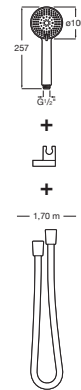

STELLA

Set de ducha. Incluye ducha de mano Stella de 3 funciones, soporte de pared articulado y flexible anti-torsión de PVC de 1,70 m

PVPR (IVA INCLUIDO)

92,08 €

DIBUJOS TÉCNICOS

CARACTERÍSTICAS

Caudal Aquair (l/min a 3 bares): 8

Diámetro (mm): 100

Flexible incluido

Forma: Circular

Limitador de caudal

Número de funciones: 3

Soporte incluido

EasyClean ®